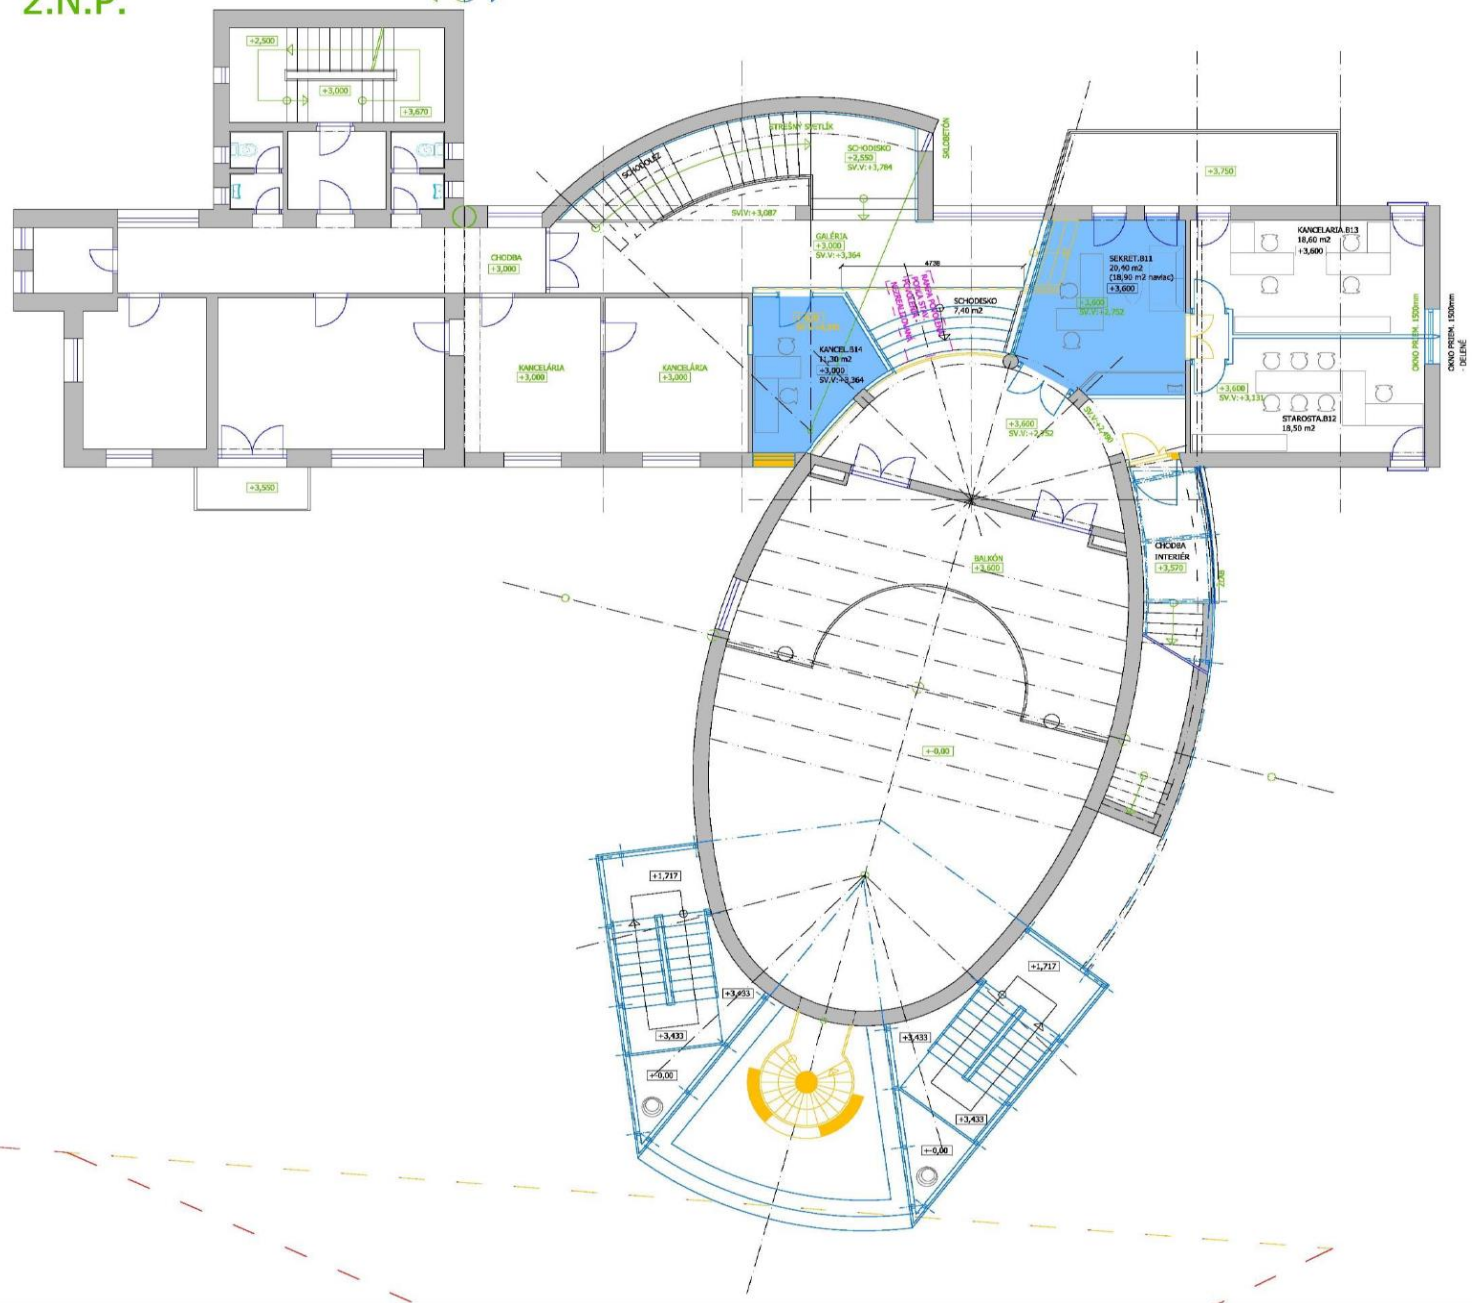

2.N.P.

DISPOZÍCIA BEZ ZMENY

ZMENA DISPOZÍCIE

LEGENDA

- EXISTUJÚCE KONŠTRUKCIE
- KÓTY - EXISTUJÚCE KONŠTRUKCIE
- ASANOVANÉ KONŠTRUCIE - BÚRACIE PRÁCE
- KÓTY - ASANOVANÉ KONŠTRUCIE - BÚRACIE PRÁCE
- DOSTAVBA - ZMENA DISPOZÍCIE
- ÚŽITKOVÉ PLOCHY DOSTAVBY - ZMENA DISPOZÍCIE
- KÓTY - DOSTAVBA - ZMENA DISPOZÍCIE

ROZŠÍRENIE ÚŽITKOVEJ PLOCHY KANCELÁRII: 30,2 m²
ROZŠÍRENIE POČTU PRACOVNÝCH MIEST: 4-5